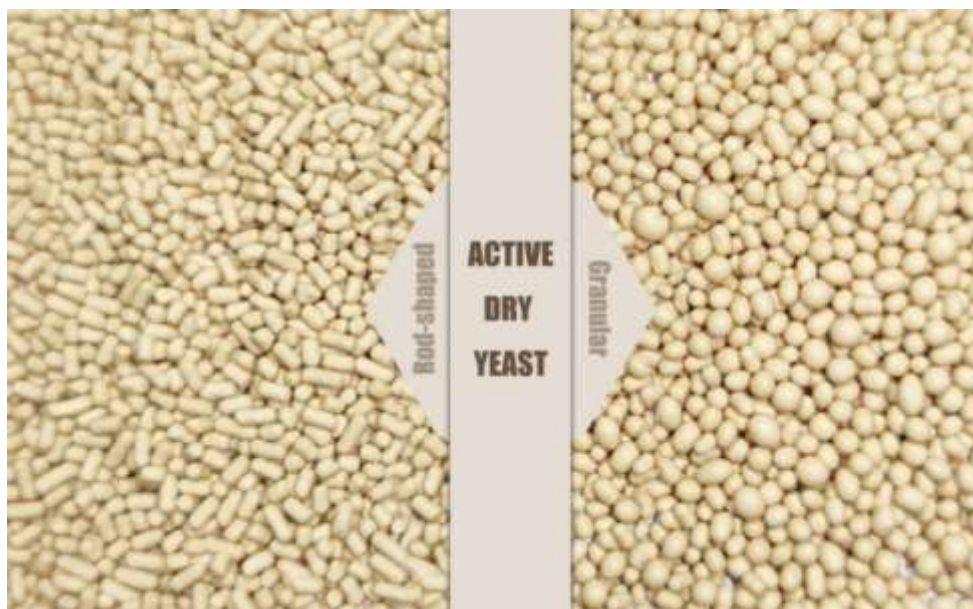

#### Преимущества:

- Стабильное качество, быстрая ферментация
- Отличная духовка
- Широкое применение
- Длительная выдержка

Упаковка: 500г\*20

Хранение и срок годности: 24 месяца, хранить в прохладном и сухом месте.